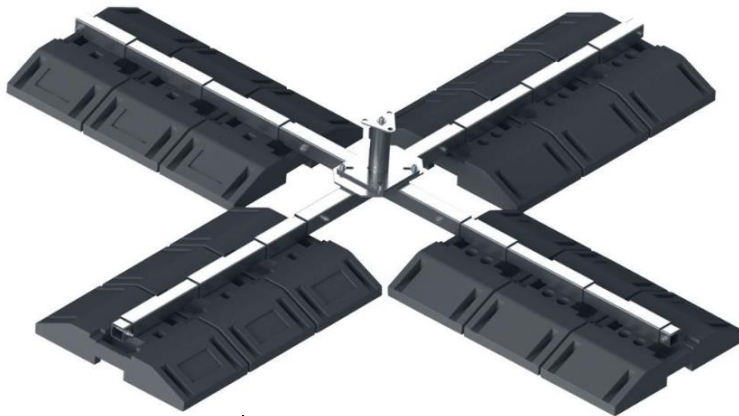

Datasheet

Imax Mobiel Ankerpunt

Max 2 Pers.

Notified Body	CE 0082		
Artikelnummer, EAN & gewicht	EA4310016	8718657720234	374 kg
Normering	EN795:2012 E	Verankeringsvoorzieningen, doodgewichtverankeringen .	
Materiaal	Basis element	Staal	
	Gewicht elementen	Hard rubber	
Omschrijving	<ul style="list-style-type: none">  Vrijstaand contragewichtanker als mobiel ankerpunt;  12 elementen van hard rubber met een eigen individueel gewicht van 25,5 kg zorgen voor de nodige stabiliteit ;  Te gebruiken met 2 personen! 		
Verpakking	Op een pallet, inclusief gebruiksaanwijzing.		
Levensduur	<p>Dit anker van één gebruiker, die periodiek door experts werden geïnspecteerd en in het inspectielogboek werden vastgelegd, zorgvuldig behandeld en onderhouden, werden opgeslagen in overeenstemming met de voorschriften, waren niet in contact met olie, vet of agressieve chemicaliën, hebben een ONBEPERKTE levensduur zolang de conditie van het ankerpunt VEILIG is voordat u het gebruikt..</p> <p>Volg de gebruikshandleiding!</p>		